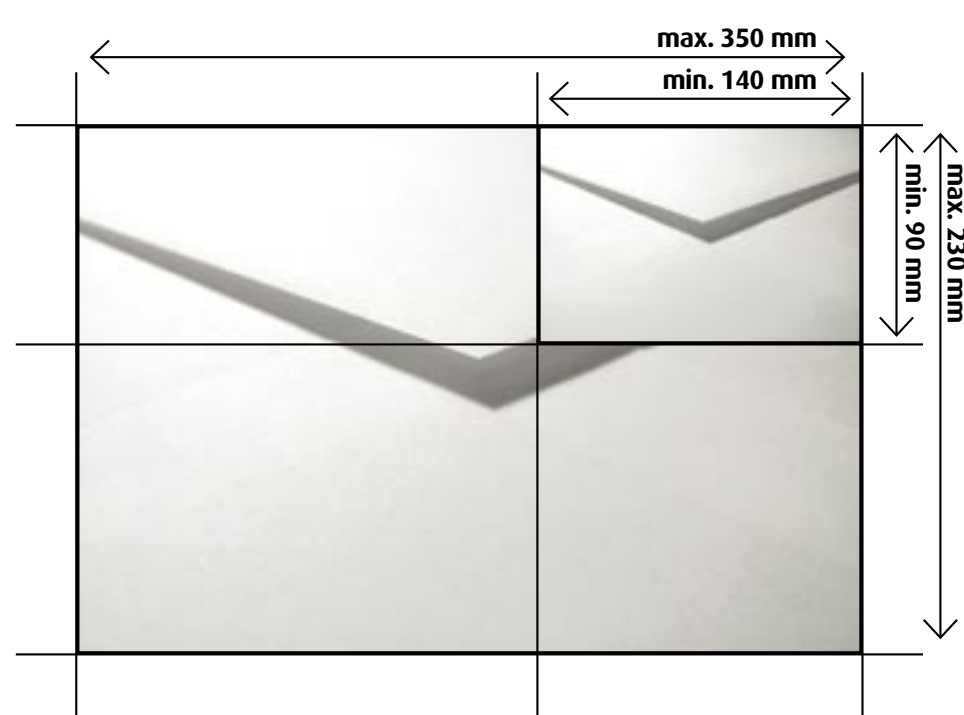

format NON NORMALISÉ

- > DIMENSIONS MIN. 90 X 140 mm
- > DIMENSIONS MAX. 230 X 350 mm
- > ÉPAISSEUR MAX. 30 mm
- > POIDS MAX. 2 kg

> Envois CARRÉS = NON normalisés (min. 140 x 140 mm)

PRIOR _{J+1}

jusqu'à 50 g € 1,04

100 g € 1,04

350 g € 1,56

1 kg € 2,60

2 kg € 3,64

EUROPE ^(A)

PRIOR

jusqu'à 50 g € 2,40

100 g € 2,40

350 g € 4,80

1 kg € 8,80

2 kg € 17,60

ECONOMY

€ 2,10

€ 2,10

€ 4,20

€ 7,70

€ 12,60

RESTE DU MONDE ^(B)

PRIOR

€ 2,70

€ 2,70

€ 5,40

€ 14,40

€ 28,80

ECONOMY

€ 2,25

€ 2,25

€ 4,50

€ 9,75

€ 19,50

Zones géographiques internationales (FORMAT NORMALISÉ ET NON NORMALISÉ)

(B) RESTE DU MONDE Tous les autres pays