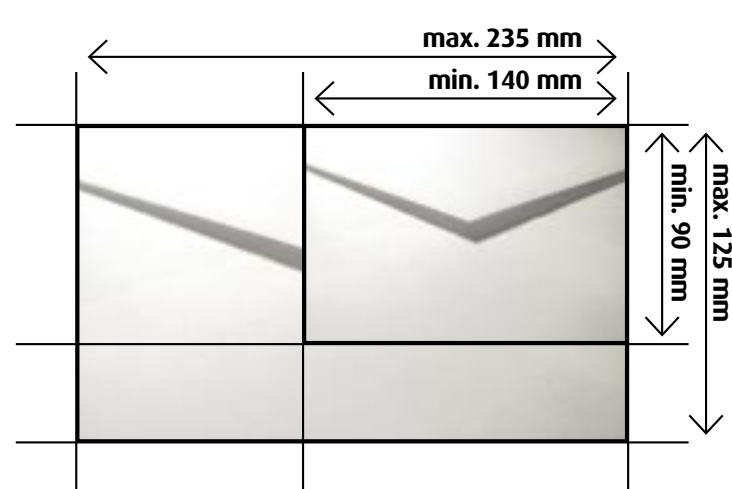

Tarifs standard à la pièce

EN VIGUEUR
À PARTIR DU
1ER AOÛT 2007

formats

envois ENTRANT dans la boîte aux lettres*

format NORMALISÉ

- > format RECTANGULAIRE (NON CARRÉ)
- > DIMENSIONS MIN. 90 X 140 MM
- > DIMENSIONS MAX. 125 X 235 MM
- > ÉPAISSEUR MAX. 5 MM
- > POIDS MAX. 50 GR

tarifs nationaux

PRIOR _{J+1}

jusqu'à 50 g € 0,52

tarifs internationaux

EUROPE ^(A)

PRIOR

jusqu'à 50 g € 0,80

ECONOMY

€ 0,70

RESTE DU MONDE ^(B)

PRIOR

€ 0,90

ECONOMY

€ 0,75