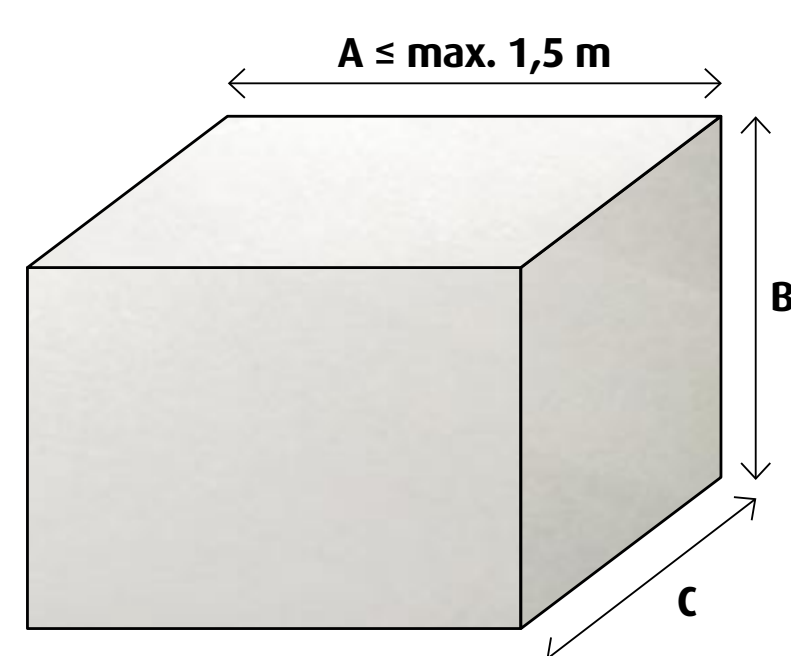

envois N'ENTRANT PAS dans la boîte aux lettres**

KILOPOST

- > Au moins une des dimensions supérieure à : 230 mm (LARGEUR) ^(C)
- 350 mm (LONGUEUR) ^(A)
- 30 mm (ÉPAISSEUR) ^(B)

OU un poids supérieur à 2kg

- > DIMENSIONS MAX. $A+(2xB) + (2xC) = 3 m^{**}$
- > POIDS MAX. 30 kg

** En international, pour le KILOPOST STANDARD : DIMENSIONS MAX. : A <ou= 600mm et A+B+C = max. 900mm
POIDS MAX. 2 kg

Pour les envois en ROULEAU, veuillez consulter nos autres brochures

NL & LUX ⁽¹⁾

RESTE UE ⁽²⁾

RESTE EUROPE + BASSIN MÉDITERRANÉEN + USA ⁽³⁻⁴⁾

RESTE DU MONDE ⁽⁵⁾

jusqu'à 2 kg € 4,30

5 kg € 8,60

10 kg € 12,90

20 kg € 17,20

30 kg € 21,50

STANDARD	PRIOR	ECONOMY	PRIOR	ECONOMY	PRIOR	ECONOMY	PRIOR	ECONOMY
jusqu'à 350 g	€ 6,00	€ 5,20	€ 6,00	€ 5,20	€ 6,00	€ 5,20	€ 9,00	€ 7,80
1 kg	€ 9,00	€ 7,80	€ 9,00	€ 7,80	€ 9,00	€ 7,80	€ 15,00	€ 10,40
2 kg	€ 15,00	€ 13,00	€ 18,00	€ 15,60	€ 18,00	€ 15,60	€ 30,00	€ 20,80

INTERNATIONAL

jusqu'à 5 kg	€ 13,00	€ 26,00	€ 26,00	€ 52,00
10 kg	€ 13,00	€ 39,00	€ 52,00	€ 104,00
20 kg	€ 26,00	€ 52,00	€ 78,00	€ 156,00
30 kg	€ 26,00	€ 65,00	€ 104,00	€ 208,00

Zones géographiques internationales (KILOPOST STANDARD + KILOPOST INTERNATIONAL)